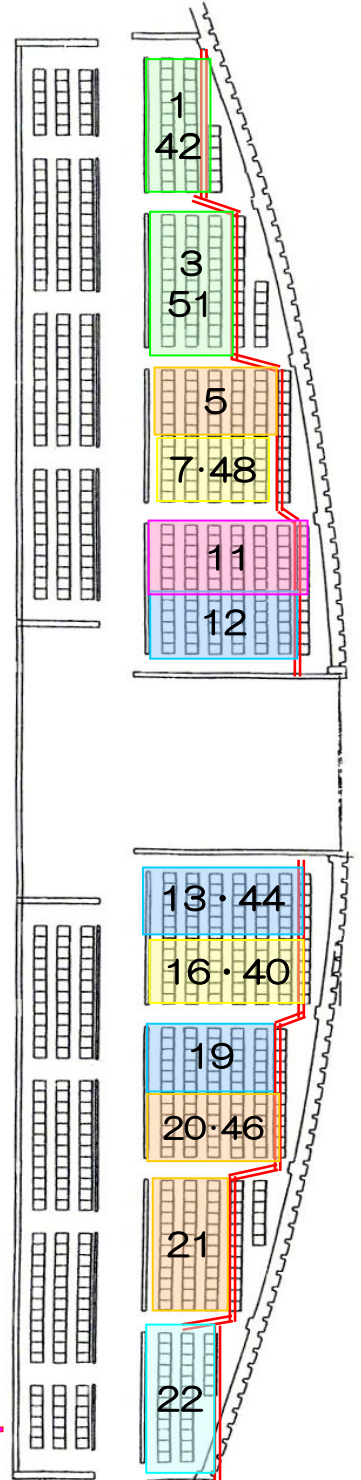

チーム控所

ステージ側

27	TRY-PAC .	Groovy Stars	1
28	A linea	南相フェニックス	2
29	仙波小ファイターズ	北郷☆Five	3
30	赤塚リスペクト	キングフューチャーズ	4
31	新鶴ファイターズ	MAKI☆KITA D. Cウイングス	5
32	城西レッドウイングスJr	白ニビクトリー	6
33	御厨Dreams	富岡ウイングス	7
34	Aoiミラクルキッズ	須賀川ブルーインパルス	8
35	道塚DWハイパータイガー	WANOD'リームズ	9
36	TRY-PAC Jr	城西レッドウイングス	10
37	須賀川ミラキッズ1	河和田ボンバーズ	11
38	本宮ドッジボールスポーツ少年団	Team the 群馬	12
39	SG Special	バイオレンス国田	13
40	東横野Big Wave Jr	いいのフェニックス	14
41	鳥川トレルンジャー	永盛ミュートス・キッズ	15
42	Groovy Stars Jr	東横野Big Wave	16
43	須賀川ブルーインパルス・ジュニア	ブルースターキング	17
44	バイオレンス国田ジュニア	須賀川ゴジラキッズDBC	18
45	ブルースターキングJr	トライ∞	19
46	隼'Eight Jr	隼'Eight	20
47	南相シーガールズ	岩瀬ドッジスターズ	21
48	富岡ウイングスJr	佐野小ファイターズ	22
49	須賀川ミラキッズA	道塚ドリームウイングス	23
50	キングフューチャーズJr	Aoiトップガン	24
51	北郷☆Fiveジュニア	鳥川ライジングファルコン	25
		水戸ビクトリー	26

最前列は各チームの応援席です

赤線以降立入禁止 (壁の破損は**自費**となります)
 (各チームの責任者の方々のご指導とご協力に感謝します。)