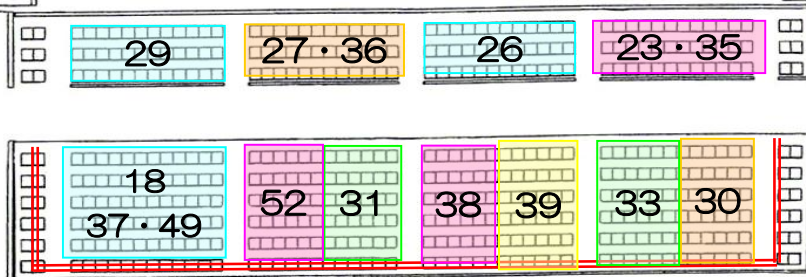

チーム控所

ステージ側

27	TRY-PAC .	Groovy Stars	1
28	A linea	南相フェニックス	2
29	仙波小ファイターズ	北郷☆Five	3
30	赤塚リスペクト	キングフューチャーズ	4
31	新鶴ファイターズ	MAKI☆KITA D. Cウイングス	5
32	城西レッドウイングスJr	白ニビクトリー	6
33	御厨Dreams	富岡ウイングス	7
34	Aoiミラクルキッズ	須賀川ブルーインパルス	8
35	道塚DWハイパータイガー	WANOD'リームズ	9
36	TRY-PAC Jr	城西レッドウイングス	10
37	須賀川ミラキッズ1	河和田ボンバーズ	11
38	本宮ドッジボールスポーツ少年団	Team the 群馬	12
39	SG Special	バイオレンス国田	13
40	東横野Big Wave Jr	いいのフェニックス	14
41	鳥川トレルンジャー	永盛ミュートス・キッズ	15
42	Groovy Stars Jr	東横野Big Wave	16
43	須賀川ブルーインパルス・ジュニア	ブルースターキング	17
44	バイオレンス国田ジュニア	須賀川ゴジラキッズDBC	18
45	ブルースターキングJr	トライ∞	19
46	隼'Eight Jr	隼'Eight	20
47	南相シーガールズ	岩瀬ドッジスターズ	21
48	富岡ウイングスJr	佐野小ファイターズ	22
49	須賀川ミラキッズA	道塚ドリームウイングス	23
50	キングフューチャーズJr	Aoiトップガン	24
51	北郷☆Fiveジュニア	鳥川ライジングファルコン	25
		水戸ビクトリー	26

最前列は各チームの応援席です

赤線以降立入禁止 (壁の破損は**自費**となります)
 (各チームの責任者の方々のご指導とご協力に感謝します。)