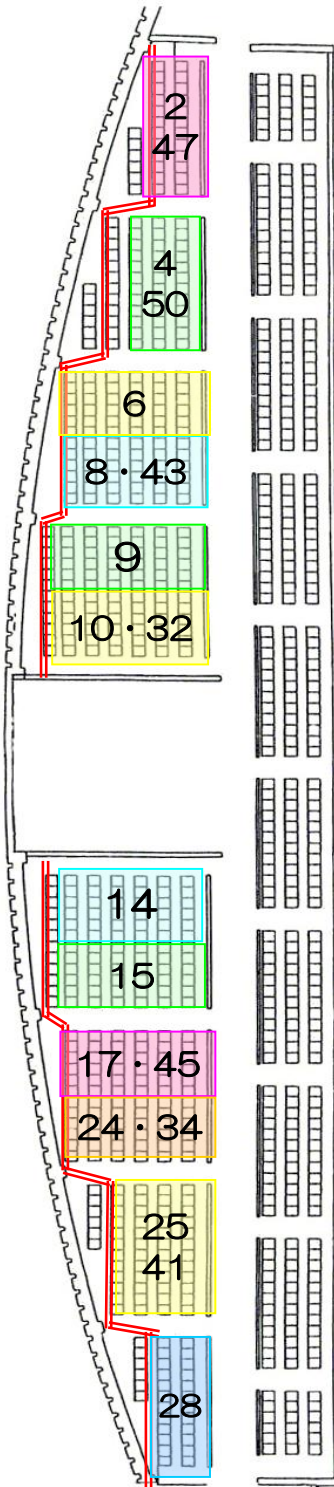

チーム控所

ステージ側

27	TRY-PAC .	Groovy Stars	1
28	A linea	南相フェニックス	2
29	仙波小ファイターズ	北郷☆Five	3
30	赤塚リスペクト	キングフューチャーズ	4
31	新鶴ファイターズ	MAKI☆KITA D. Cウイングス	5
32	城西レッドウイングスJr	白ニビクトリー	6
33	御厨Dreams	富岡ウイングス	7
34	Aoiミラクルキッズ	須賀川ブルーインパルス	8
35	道塚DWハイパータイガー	WANOD'リームズ	9
36	TRY-PAC Jr	城西レッドウイングス	10
37	須賀川ミラキッズ1	河和田ボンバーズ	11
38	本宮ドッジボールスポーツ少年団	Team the 群馬	12
39	SG Special	バイオレンス国田	13
40	東横野Big Wave Jr	いいのフェニックス	14
41	鳥川トレルンジャー	永盛ミュートス・キッズ	15
42	Groovy Stars Jr	東横野Big Wave	16
43	須賀川ブルーインパルス・ジュニア	ブルースターキング	17
44	バイオレンス国田ジュニア	須賀川ゴジラキッズDBC	18
45	ブルースターキングJr	トライ∞	19
46	隼'Eight Jr	隼'Eight	20
47	南相シーガールズ	岩瀬ドッジスターズ	21
48	富岡ウイングスJr	佐野小ファイターズ	22
49	須賀川ミラキッズA	道塚ドリームウイングス	23
50	キングフューチャーズJr	Aoiトップガン	24
51	北郷☆Fiveジュニア	鳥川ライジングファルコン	25
		水戸ビクトリー	26

最前列は各チームの応援席です

赤線以降立入禁止 (壁の破損は**自費**となります)
 (各チームの責任者の方々のご指導とご協力に感謝します。)